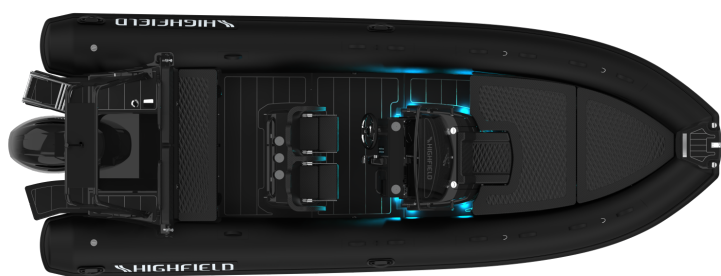

HIGHFIELD SP660

STANDARD

- Targabåge
- Konsol- & sätesöverdrag
- Badstege
- Motorlås
- Solbädd
- Gummidurk

MOTOR

- Mercury 200hk V6

ELEKTRONIK TILLVAL

- Dubbla Simrad GO 9
- Simrad sjökort
- Simrad ekolod

ÖVRIGA TILLVAL

- Hydralstyrning
- Bottenmålning

SPECIFIKATIONER

Längd	6.52 m
Bredd	2.59 m
Vikt	740 kg
Skrovinkel	26 °
Tubdiameter	58 cm
Maxlast	1287 kg
Passagerare	13
Bränsletank	140 l
Max hk	200 hk

EGENSKAPER

- SVART Tub, skrov och klädsel
- Slitstark, svetsad PVC
- Pulverlackerat föränodiserat aluminiumskrov/-durk
- Sjävlänsande däck
- Lyft- och bogseringsöglor
- Integrerad aktersoffa
- Väska under sätet
- Highfield vattentätväska
- Fotpump, åror och reparationskitt
- Försteg